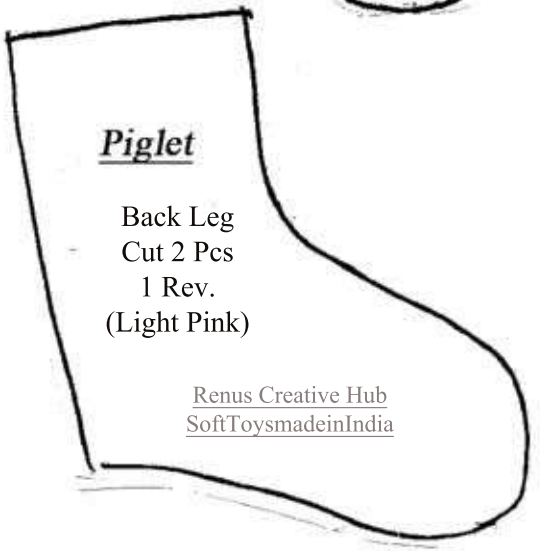

Renus Creative Hub
SoftToysmadeinIndia

Piglet

Back Body
Cut 2 Pcs
1 Rev.
(Dark Pink)

Renus Creative Hub
SoftToysmadeinIndia

Total Pcs=12

Piglet

Front Body
Cut 2 Pcs
1 Rev.
(Dark Pink)

Renus Creative Hub
SoftToysmadeinIndia