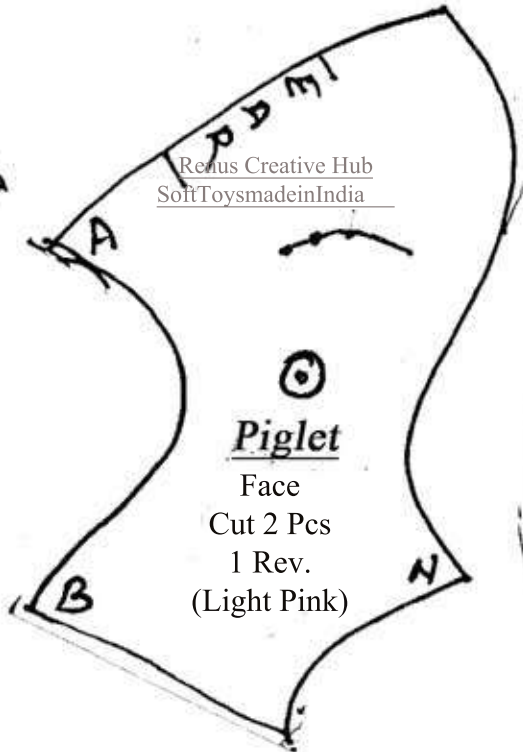

Renus Creative Hub
SoftToysmadeinIndia

Piglet

Back Body
Cut 2 Pcs
1 Rev.
(Dark Pink)

Renus Creative Hub
SoftToysmadeinIndia

Total Pcs=12

Piglet

Front Body
Cut 2 Pcs
1 Rev.
(Dark Pink)

Renus Creative Hub
SoftToysmadeinIndia