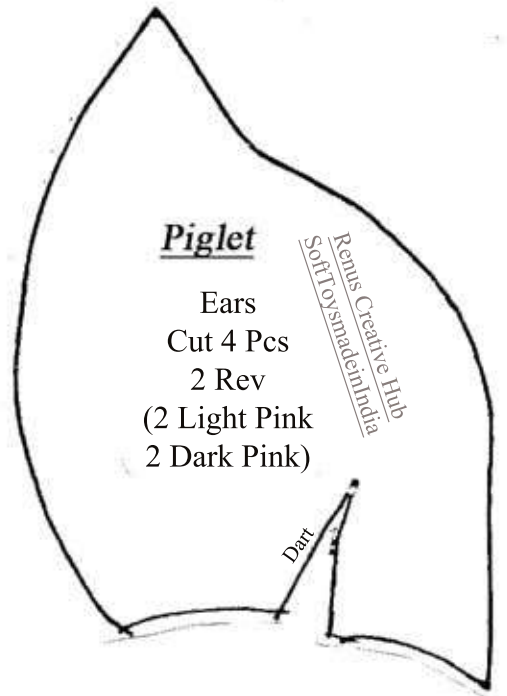

Renus Creative Hub
SoftToysmadeinIndia

Piglet

Back Body
Cut 2 Pcs
1 Rev.
(Dark Pink)

Renus Creative Hub
SoftToysmadeinIndia

Total Pcs=12

Piglet

Front Body
Cut 2 Pcs
1 Rev.
(Dark Pink)

Renus Creative Hub
SoftToysmadeinIndia